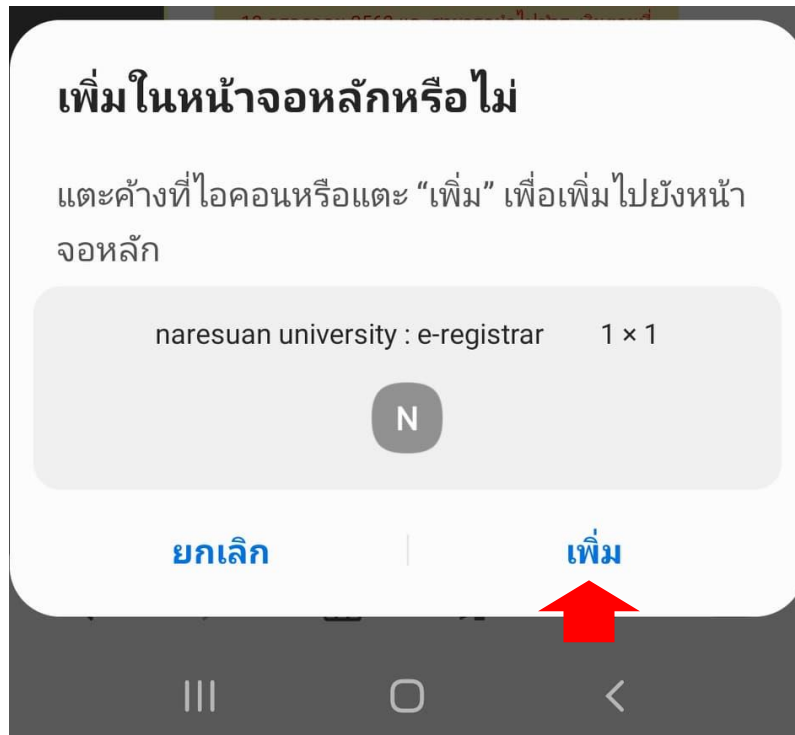

การเพิ่ม Website มาที่หน้าจอ Home ของ Mobile Devices

ระบบ iOS

- เข้า Website ด้วย Apps Safari

- เข้า Website : reg.nu.ac.th หรือ elearning.nu.ac.th

- Menu จะมีเครื่องหมายนำออก

- เลือกเพิ่มไปยังหน้าจอโฮม

- Website ที่เราเพิ่มก็จะมาอยู่ที่ หน้าจอโฮม

ระบบ Android

- เข้า Website ที่ Apps internet

- เข้า Website : reg.nu.ac.th หรือ elearning.nu.ac.th

- เลือกที่เมนูเพิ่มเติม

- ให้เลือกเพิ่มไปที่หน้าจอหลัก

- กดเลือกเพิ่ม

- Website ที่เราเพิ่มก็จะมาอยู่ที่ หน้าจอหลัก