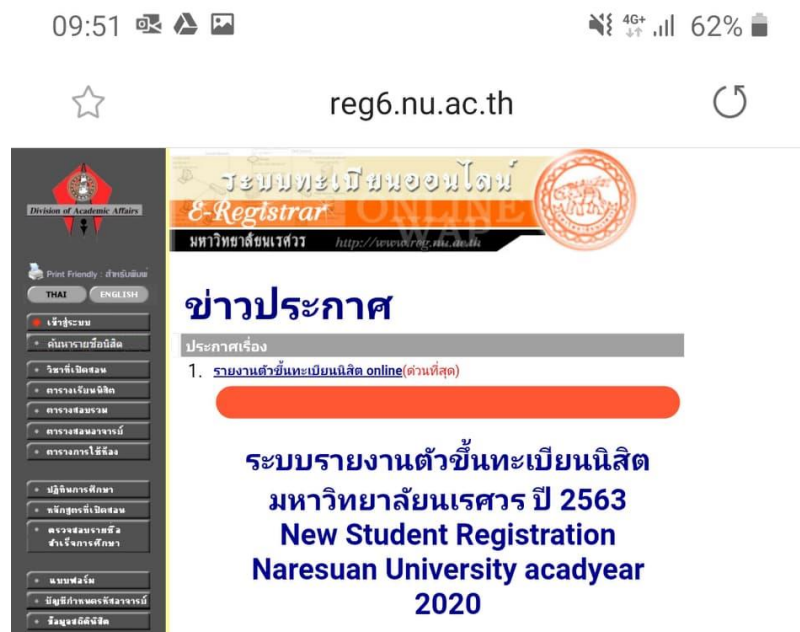

การเพิ่ม Website มาที่หน้าจอ Home ของ Mobile Devices

ระบบ iOS

- เข้า Website ด้วย Apps Safari

- เข้า Website : reg.nu.ac.th หรือ elearning.nu.ac.th

- Menu จะมีเครื่องหมายนำออก

- เลือกเพิ่มไปยังหน้าจอโฮม

- Website ที่เราเพิ่มก็จะมาอยู่ที่ หน้าจอโฮม

ระบบ Android

- เข้า Website ที่ Apps internet

- เข้า Website : reg.nu.ac.th หรือ elearning.nu.ac.th

- เลือกที่เมนูเพิ่มเติม

- ให้เลือกเพิ่มไปที่หน้าจอหลัก

- กดเลือกเพิ่ม

- Website ที่เราเพิ่มก็จะมาอยู่ที่ หน้าจอหลัก