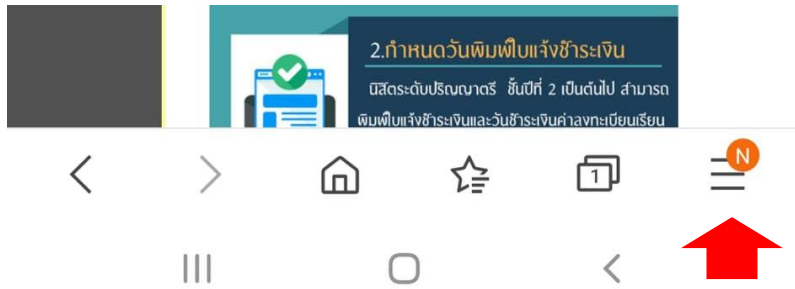

การเพิ่ม Website มาที่หน้าจอ Home ของ Mobile Devices

ระบบ iOS

- เข้า Website ด้วย Apps Safari

- เข้า Website : reg.nu.ac.th หรือ elearning.nu.ac.th

- Menu จะมีเครื่องหมายนำออก

- เลือกเพิ่มไปยังหน้าจอโฮม

- Website ที่เราเพิ่มก็จะมาอยู่ที่ หน้าจอโฮม

ระบบ Android

- เข้า Website ที่ Apps internet

- เข้า Website : reg.nu.ac.th หรือ elearning.nu.ac.th

- เลือกที่เมนูเพิ่มเติม

- ให้เลือกเพิ่มไปที่หน้าจอหลัก

- กดเลือกเพิ่ม

- Website ที่เราเพิ่มก็จะมาอยู่ที่ หน้าจอหลัก