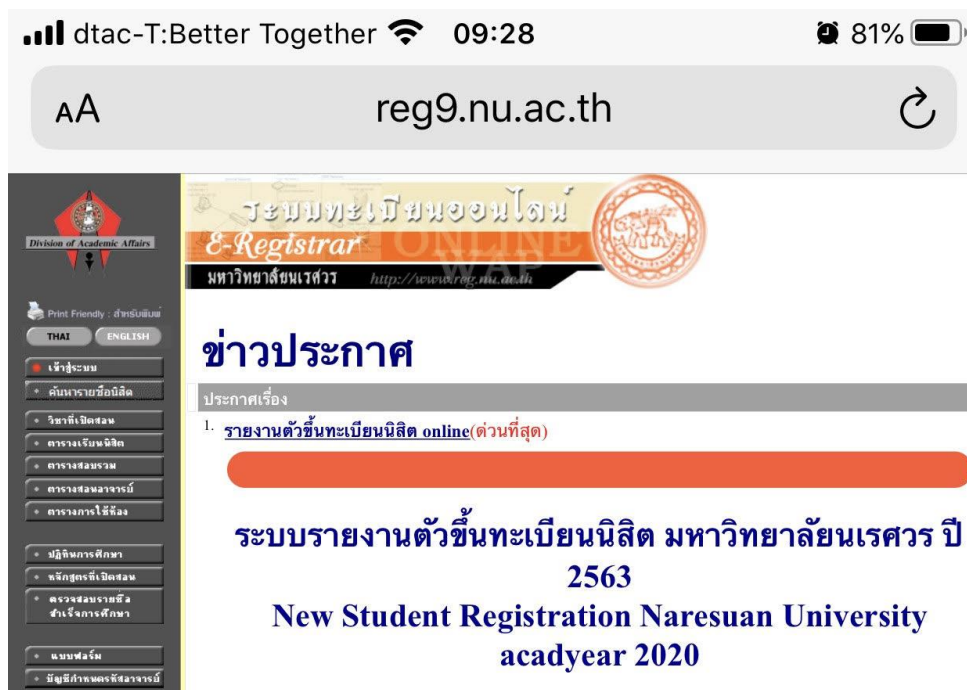

การเพิ่ม Website มาที่หน้าจอ Home ของ Mobile Devices

ระบบ iOS

- เข้า Website ด้วย Apps Safari

- เข้า Website : reg.nu.ac.th หรือ elearning.nu.ac.th

- Menu จะมีเครื่องหมายนำออก

- เลือกเพิ่มไปยังหน้าจอโฮม

- Website ที่เราเพิ่มก็จะมาอยู่ที่ หน้าจอโฮม