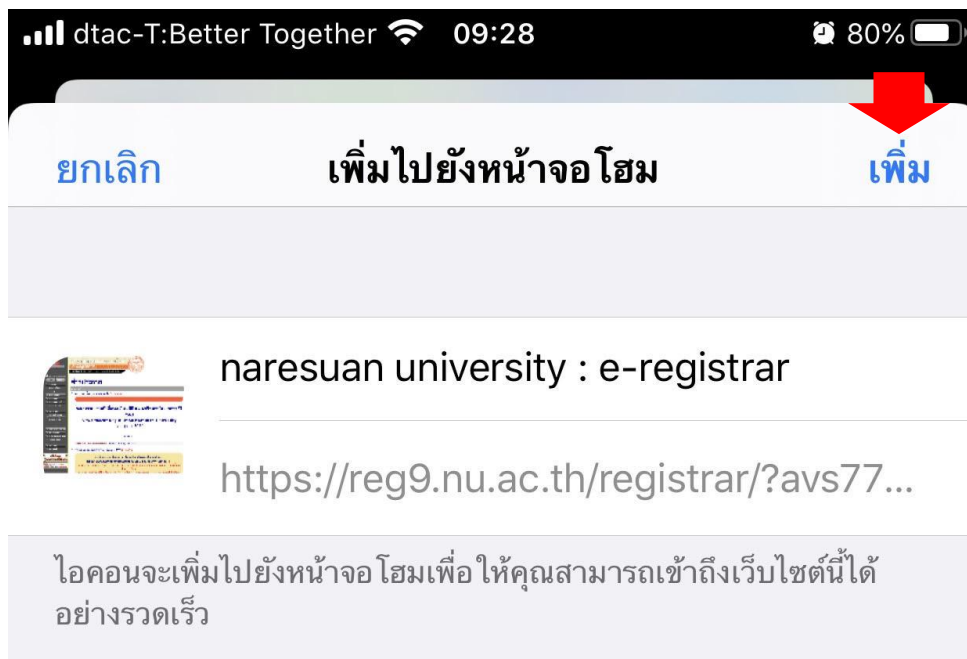

การเพิ่ม Website มาที่หน้าจอ Home ของ Mobile Devices

ระบบ iOS

- เข้า Website ด้วย Apps Safari

- เข้า Website : reg.nu.ac.th หรือ elearning.nu.ac.th

- Menu จะมีเครื่องหมายนำออก

- เลือกเพิ่มไปยังหน้าจอโฮม

- Website ที่เราเพิ่มก็จะมาอยู่ที่ หน้าจอโฮม

ระบบ Android

- เข้า Website ที่ Apps internet

- เข้า Website : reg.nu.ac.th หรือ elearning.nu.ac.th

- เลือกที่เมนูเพิ่มเติม

- ให้เลือกเพิ่มไปที่หน้าจอหลัก

- กดเลือกเพิ่ม

- Website ที่เราเพิ่มก็จะมาอยู่ที่ หน้าจอหลัก