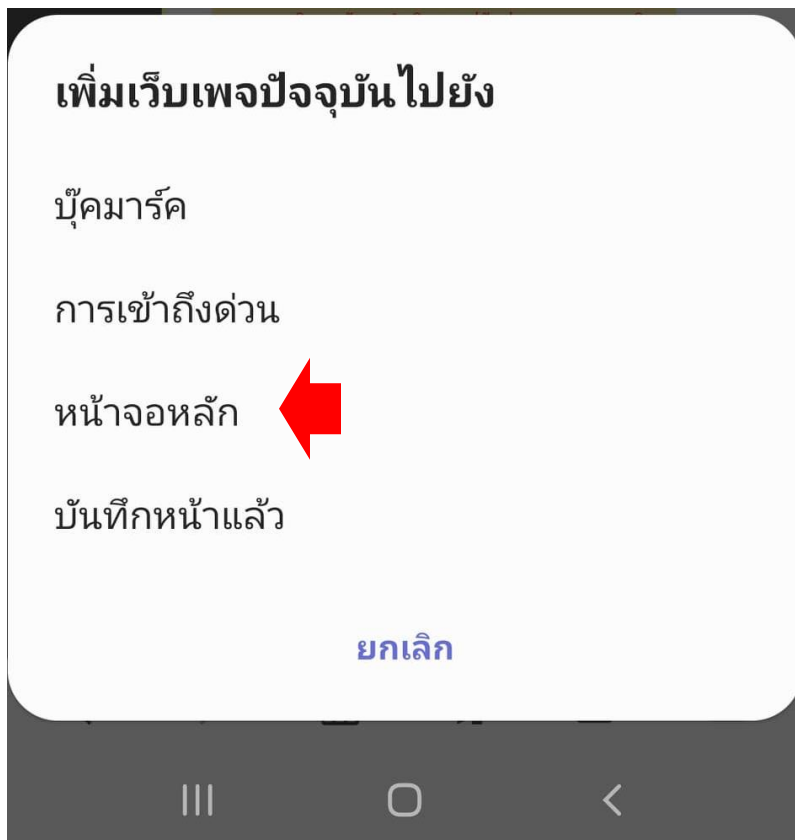

ระบบ Android

- เข้า Website ที่ Apps internet

- เข้า Website : reg.nu.ac.th หรือ elearning.nu.ac.th

- เลือกที่เมนูเพิ่มเติม

- ให้เลือกเพิ่มไปที่หน้าจอหลัก

- กดเลือกเพิ่ม

- Website ที่เราเพิ่มก็จะมาอยู่ที่ หน้าจอหลัก